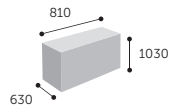

# Sorriso Technical details

10V

**kg** 17,5

**kg** 13,5

0,53 m<sup>3</sup>

10R

**kg** 30,5

**kg** 25,5

0,53 m<sup>3</sup>

10F

**kg** 18,0

**kg** 13,0

0,53 m<sup>3</sup>

**smart interior design**

FOR YOUR OFFICE

[WWW.SMARTINTERIOR.RO](http://WWW.SMARTINTERIOR.RO)