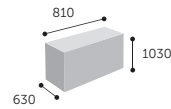

# Sorriso Technical details

10V

**kg** 17,5

**kg** 13,5

0,53 m<sup>3</sup>

10R

**kg** 30,5

**kg** 25,5

0,53 m<sup>3</sup>

10F

**kg** 18,0

**kg** 13,0

0,53 m<sup>3</sup>

**smart interior design**

FOR YOUR OFFICE

[WWW.SMARTINTERIOR.RO](http://WWW.SMARTINTERIOR.RO)