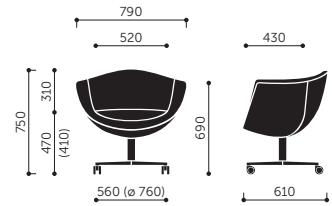

# Sorriso Technical details

10V

**kg** 17,5

**kg** 13,5

0,53 m<sup>3</sup>

10R

**kg** 30,5

**kg** 25,5

0,53 m<sup>3</sup>

10F

**kg** 18,0

**kg** 13,0

0,53 m<sup>3</sup>

**smart interior design**

FOR YOUR OFFICE

[WWW.SMARTINTERIOR.RO](http://WWW.SMARTINTERIOR.RO)