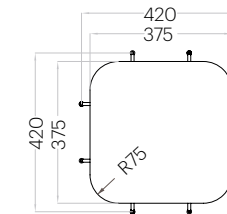

Acoustics

α_s Sound absorption coefficient according to PN-EN ISO 354:2005

Sound absorption indicator according to PN-EN ISO 11654:1997 $\alpha_w = 0,80$

Sound absorption class: B

Pixel M Edge

Thickness : 40 mm
Weight : 390 g
1 pc : 0,14m²

Tele M Edge

Thickness : 40 mm
Weight : 370 g
1 pc : 0,14 m²

Hexa M Edge

Thickness : 40 mm
Weight : 290 g
1 pc : 0,10 m²

Pixel S Edge

Thickness : 40 mm
Weight : 170 g
1 pc : 0,06 m²

Tele S Edge

Thickness : 40 mm
Weight : 160 g
1 pc : 0,06 m²

Hexa S Edge

Thickness : 40 mm
Weight : 110 g
1 pc : 0,04 m²

Perdeluta acustica WEB - Gama Dot L

Dot Edge

Thickness : 40 mm
Weight : 300 g
1 pc : 0,11 m²

Spot Edge

Thickness : 40 mm
Weight : 330 g
1 pc : 0,12 m²

Caro Edge

Thickness) 40 mm
Weight : 380 g
1 pc : 0,14 m²

Shell Edge

Thickness : 40 mm
Weight : 250 g
1 pc : 0,09m²

Bar Edge

Thickness : 40 mm
Weight : 530 g
1 pc : 0,19 m²

Stick Edge

Thickness : 40 mm
Weight : 550 g
1 pc : 0,20 m²