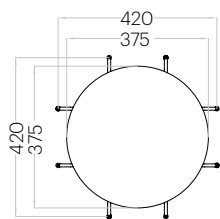

Acoustics

α_s Sound absorption coefficient according to PN-EN ISO 354:2005

Sound absorption indicator according to PN-EN ISO 11654:1997 $\alpha_w = 0,80$

Sound absorption class: B

Pixel M Edge

Thickness : 40 mm
Weight : 390 g
1 pc : 0,14m²

Tele M Edge

Thickness : 40 mm
Weight : 370 g
1 pc : 0,14 m²

Hexa M Edge

Thickness : 40 mm
Weight : 290 g
1 pc : 0,10 m²

Pixel S Edge

Thickness : 40 mm
Weight : 170 g
1 pc : 0,06 m²

Tele S Edge

Thickness : 40 mm
Weight : 160 g
1 pc : 0,06 m²

Hexa S Edge

Thickness : 40 mm
Weight : 110 g
1 pc : 0,04 m²

Perdeluta acustica WEB - Gama Dot L

Dot Edge

Thickness : 40 mm
Weight : 300 g
1 pc : 0,11 m²

Spot Edge

Thickness : 40 mm
Weight : 330 g
1 pc : 0,12 m²

Caro Edge

Thickness) 40 mm
Weight : 380 g
1 pc : 0,14 m²

Shell Edge

Thickness : 40 mm
Weight : 250 g
1 pc : 0,09m²

Bar Edge

Thickness : 40 mm
Weight : 530 g
1 pc : 0,19 m²

Stick Edge

Thickness : 40 mm
Weight : 550 g
1 pc : 0,20 m²