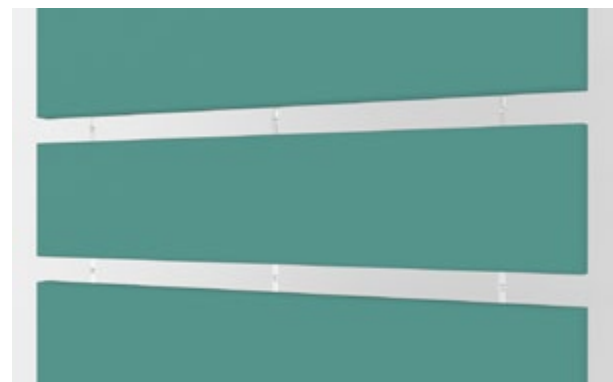

Caro Edge

Thickness) 40 mm
Weight : 380 g
1 pc : 0,14 m²

Shell Edge

Thickness : 40 mm
Weight : 250 g
1 pc : 0,09m²

Bar Edge

Thickness : 40 mm
Weight : 530 g
1 pc : 0,19 m²

Stick Edge

Thickness : 40 mm
Weight : 550 g
1 pc : 0,20 m²