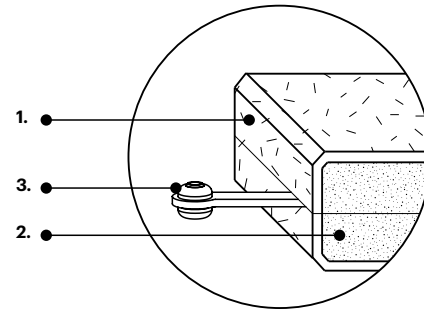

Acoustics

α_s Sound absorption coefficient according to PN-EN ISO 354:2005

Sound absorption indicator according to PN-EN ISO 11654:1997 $\alpha_w = 0,80$

Sound absorption class: B

Pixel M Edge

Thickness : 40 mm
Weight : 390 g
1 pc : 0,14m²

Tele M Edge

Thickness : 40 mm
Weight : 370 g
1 pc : 0,14 m²

Hexa M Edge

Thickness : 40 mm
Weight : 290 g
1 pc : 0,10 m²

Pixel S Edge

Thickness : 40 mm
Weight : 170 g
1 pc : 0,06 m²

Tele S Edge

Thickness : 40 mm
Weight : 160 g
1 pc : 0,06 m²

Hexa S Edge

Thickness : 40 mm
Weight : 110 g
1 pc : 0,04 m²

Perdeluta acustica WEB - Gama Dot L

Dot Edge

Thickness : 40 mm
Weight : 300 g
1 pc : 0,11 m²

Spot Edge

Thickness : 40 mm
Weight : 330 g
1 pc : 0,12 m²