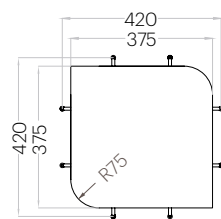

Tele M Edge

Thickness : 40 mm
Weight : 370 g
1 pc : 0,14 m²

Hexa M Edge

Thickness : 40 mm
Weight : 290 g
1 pc : 0,10 m²

Pixel S Edge

Thickness : 40 mm
Weight : 170 g
1 pc : 0,06 m²

Tele S Edge

Thickness : 40 mm
Weight : 160 g
1 pc : 0,06 m²

Hexa S Edge

Thickness : 40 mm
Weight : 110 g
1 pc : 0,04 m²

Perdeluta acustica WEB - Gama Dot L

Dot Edge

Thickness : 40 mm
Weight : 300 g
1 pc : 0,11 m²

Spot Edge

Thickness : 40 mm
Weight : 330 g
1 pc : 0,12 m²

Caro Edge

Thickness) 40 mm
Weight : 380 g
1 pc : 0,14 m²

Shell Edge

Thickness : 40 mm
Weight : 250 g
1 pc : 0,09m²

Bar Edge

Thickness : 40 mm
Weight : 530 g
1 pc : 0,19 m²

Stick Edge

Thickness : 40 mm
Weight : 550 g
1 pc : 0,20 m²