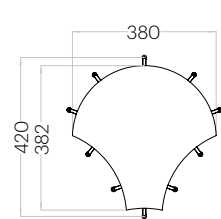

Tele M Edge

Thickness : 40 mm
Weight : 370 g
1 pc : 0,14 m²

Hexa M Edge

Thickness : 40 mm
Weight : 290 g
1 pc : 0,10 m²

Pixel S Edge

Thickness : 40 mm
Weight : 170 g
1 pc : 0,06 m²

Tele S Edge

Thickness : 40 mm
Weight : 160 g
1 pc : 0,06 m²

Hexa S Edge

Thickness : 40 mm
Weight : 110 g
1 pc : 0,04 m²

Perdeluta acustica WEB - Gama Dot L

Dot Edge

Thickness : 40 mm
Weight : 300 g
1 pc : 0,11 m²

Spot Edge

Thickness : 40 mm
Weight : 330 g
1 pc : 0,12 m²

Caro Edge

Thickness) 40 mm
Weight : 380 g
1 pc : 0,14 m²

Shell Edge

Thickness : 40 mm
Weight : 250 g
1 pc : 0,09m²

Bar Edge

Thickness : 40 mm
Weight : 530 g
1 pc : 0,19 m²

Stick Edge

Thickness : 40 mm
Weight : 550 g
1 pc : 0,20 m²