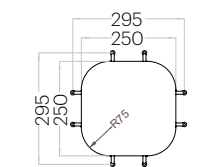

Acoustics

α_s Sound absorption coefficient according to PN-EN ISO 354:2005

Sound absorption indicator according to PN-EN ISO 11654:1997 $\alpha_w = 0,80$

Sound absorption class: B

Pixel M Edge

Thickness : 40 mm
Weight : 390 g
1 pc : 0,14m²

Tele M Edge

Thickness : 40 mm
Weight : 370 g
1 pc : 0,14 m²

Hexa M Edge

Thickness : 40 mm
Weight : 290 g
1 pc : 0,10 m²

Pixel S Edge

Thickness : 40 mm
Weight : 170 g
1 pc : 0,06 m²

Tele S Edge

Thickness : 40 mm
Weight : 160 g
1 pc : 0,06 m²

Hexa S Edge

Thickness : 40 mm
Weight : 110 g
1 pc : 0,04 m²

Perdeluta acustica WEB - Gama Dot L

Dot Edge

Thickness : 40 mm
Weight : 300 g
1 pc : 0,11 m²

Spot Edge

Thickness : 40 mm
Weight : 330 g
1 pc : 0,12 m²

Caro Edge

Thickness) 40 mm
Weight : 380 g
1 pc : 0,14 m²

Shell Edge

Thickness : 40 mm
Weight : 250 g
1 pc : 0,09m²

Bar Edge

Thickness : 40 mm
Weight : 530 g
1 pc : 0,19 m²

Stick Edge

Thickness : 40 mm
Weight : 550 g
1 pc : 0,20 m²