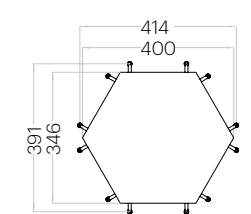

Acoustics

α_s Sound absorption coefficient according to PN-EN ISO 354:2005

Sound absorption indicator according to PN-EN ISO 11654:1997 $\alpha_w = 0,80$

Sound absorption class: B

Pixel M Edge

Thickness : 40 mm
Weight : 390 g
1 pc : 0,14m²

Tele M Edge

Thickness : 40 mm
Weight : 370 g
1 pc : 0,14 m²

Hexa M Edge

Thickness : 40 mm
Weight : 290 g
1 pc : 0,10 m²

Pixel S Edge

Thickness : 40 mm
Weight : 170 g
1 pc : 0,06 m²

Tele S Edge

Thickness : 40 mm
Weight : 160 g
1 pc : 0,06 m²

Hexa S Edge

Thickness : 40 mm
Weight : 110 g
1 pc : 0,04 m²

Perdeluta acustica WEB - Gama Dot L

Dot Edge

Thickness : 40 mm
Weight : 300 g
1 pc : 0,11 m²

Spot Edge

Thickness : 40 mm
Weight : 330 g
1 pc : 0,12 m²

Caro Edge

Thickness) 40 mm
Weight : 380 g
1 pc : 0,14 m²

Shell Edge

Thickness : 40 mm
Weight : 250 g
1 pc : 0,09m²

Bar Edge

Thickness : 40 mm
Weight : 530 g
1 pc : 0,19 m²

Stick Edge

Thickness : 40 mm
Weight : 550 g
1 pc : 0,20 m²