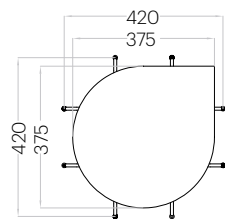

Acoustics

α_s Sound absorption coefficient according to PN-EN ISO 354:2005

Sound absorption indicator according to PN-EN ISO 11654:1997 $\alpha_w = 0,80$

Sound absorption class: B

Pixel M Edge

Thickness : 40 mm
Weight : 390 g
1 pc : 0,14m²

Tele M Edge

Thickness : 40 mm
Weight : 370 g
1 pc : 0,14 m²

Hexa M Edge

Thickness : 40 mm
Weight : 290 g
1 pc : 0,10 m²

Pixel S Edge

Thickness : 40 mm
Weight : 170 g
1 pc : 0,06 m²

Tele S Edge

Thickness : 40 mm
Weight : 160 g
1 pc : 0,06 m²

Hexa S Edge

Thickness : 40 mm
Weight : 110 g
1 pc : 0,04 m²

Perdeluta acustica WEB - Gama Dot L

Dot Edge

Thickness : 40 mm
Weight : 300 g
1 pc : 0,11 m²

Spot Edge

Thickness : 40 mm
Weight : 330 g
1 pc : 0,12 m²

Caro Edge

Thickness) 40 mm
Weight : 380 g
1 pc : 0,14 m²

Shell Edge

Thickness : 40 mm
Weight : 250 g
1 pc : 0,09m²

Bar Edge

Thickness : 40 mm
Weight : 530 g
1 pc : 0,19 m²

Stick Edge

Thickness : 40 mm
Weight : 550 g
1 pc : 0,20 m²