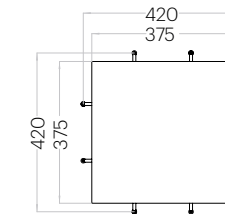

Acoustics

α_s Sound absorption coefficient according to PN-EN ISO 354:2005

Sound absorption indicator according to PN-EN ISO 11654:1997 $\alpha_w = 0,80$

Sound absorption class: B

Pixel M Edge

Thickness : 40 mm
Weight : 390 g
1 pc : 0,14m²

Tele M Edge

Thickness : 40 mm
Weight : 370 g
1 pc : 0,14 m²

Hexa M Edge

Thickness : 40 mm
Weight : 290 g
1 pc : 0,10 m²

Pixel S Edge

Thickness : 40 mm
Weight : 170 g
1 pc : 0,06 m²

Tele S Edge

Thickness : 40 mm
Weight : 160 g
1 pc : 0,06 m²

Hexa S Edge

Thickness : 40 mm
Weight : 110 g
1 pc : 0,04 m²

Perdeluta acustica WEB - Gama Dot L

Dot Edge

Thickness : 40 mm
Weight : 300 g
1 pc : 0,11 m²

Spot Edge

Thickness : 40 mm
Weight : 330 g
1 pc : 0,12 m²