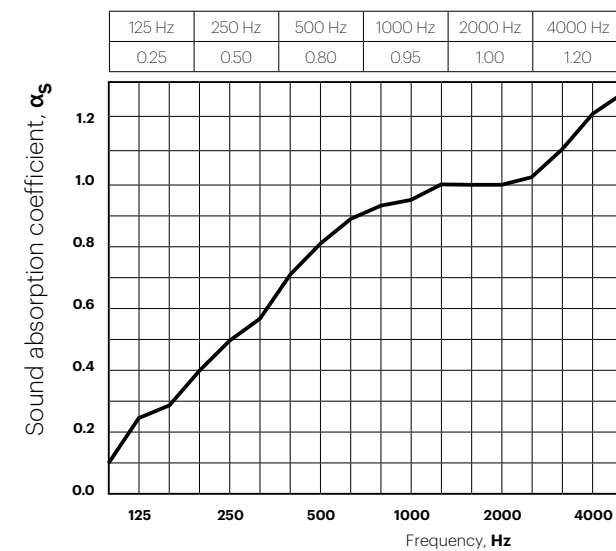

Acoustics

α_s Sound absorption coefficient according to PN-EN ISO 354:2005

Sound absorption indicator according to PN-EN ISO 11654:1997 $\alpha_w = 0,80$

Sound absorption class: B

Pixel M Edge

Thickness : 40 mm
Weight : 390 g
1 pc : 0,14m²

Tele M Edge

Thickness : 40 mm
Weight : 370 g
1 pc : 0,14 m²

Hexa M Edge

Thickness : 40 mm
Weight : 290 g
1 pc : 0,10 m²

Pixel S Edge

Thickness : 40 mm
Weight : 170 g
1 pc : 0,06 m²

Tele S Edge

Thickness : 40 mm
Weight : 160 g
1 pc : 0,06 m²

Hexa S Edge

Thickness : 40 mm
Weight : 110 g
1 pc : 0,04 m²

Perdeluta acustica WEB - Gama Dot L

Dot Edge

Thickness : 40 mm
Weight : 300 g
1 pc : 0,11 m²

Spot Edge

Thickness : 40 mm
Weight : 330 g
1 pc : 0,12 m²