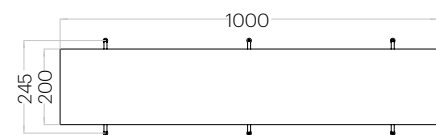

Hexa S Edge

Thickness : 40 mm
Weight : 110 g
1 pc : 0,04 m²

Perdeluta acustica WEB - Gama Dot L

Dot Edge

Thickness : 40 mm
Weight : 300 g
1 pc : 0,11 m²

Spot Edge

Thickness : 40 mm
Weight : 330 g
1 pc : 0,12 m²

Caro Edge

Thickness) 40 mm
Weight : 380 g
1 pc : 0,14 m²

Shell Edge

Thickness : 40 mm
Weight : 250 g
1 pc : 0,09m²

Bar Edge

Thickness : 40 mm
Weight : 530 g
1 pc : 0,19 m²

Stick Edge

Thickness : 40 mm
Weight : 550 g
1 pc : 0,20 m²