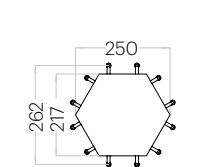

Acoustics

α_s Sound absorption coefficient according to PN-EN ISO 354:2005

Sound absorption indicator according to PN-EN ISO 11654:1997 $\alpha_w = 0,80$

Sound absorption class: B

Pixel M Edge

Thickness : 40 mm
Weight : 390 g
1 pc : 0,14m²

Tele M Edge

Thickness : 40 mm
Weight : 370 g
1 pc : 0,14 m²

Hexa M Edge

Thickness : 40 mm
Weight : 290 g
1 pc : 0,10 m²

Pixel S Edge

Thickness : 40 mm
Weight : 170 g
1 pc : 0,06 m²

Tele S Edge

Thickness : 40 mm
Weight : 160 g
1 pc : 0,06 m²

Hexa S Edge

Thickness : 40 mm
Weight : 110 g
1 pc : 0,04 m²

Perdeluta acustica WEB - Gama Dot L

Dot Edge

Thickness : 40 mm
Weight : 300 g
1 pc : 0,11 m²

Spot Edge

Thickness : 40 mm
Weight : 330 g
1 pc : 0,12 m²

Caro Edge

Thickness) 40 mm
Weight : 380 g
1 pc : 0,14 m²

Shell Edge

Thickness : 40 mm
Weight : 250 g
1 pc : 0,09m²

Bar Edge

Thickness : 40 mm
Weight : 530 g
1 pc : 0,19 m²

Stick Edge

Thickness : 40 mm
Weight : 550 g
1 pc : 0,20 m²