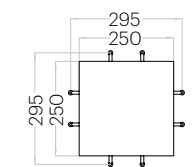

Acoustics

α_s Sound absorption coefficient according to PN-EN ISO 354:2005

Sound absorption indicator according to PN-EN ISO 11654:1997 $\alpha_w = 0,80$

Sound absorption class: B

Pixel M Edge

Thickness : 40 mm
Weight : 390 g
1 pc : 0,14m²

Tele M Edge

Thickness : 40 mm
Weight : 370 g
1 pc : 0,14 m²

Hexa M Edge

Thickness : 40 mm
Weight : 290 g
1 pc : 0,10 m²

Pixel S Edge

Thickness : 40 mm
Weight : 170 g
1 pc : 0,06 m²

Tele S Edge

Thickness : 40 mm
Weight : 160 g
1 pc : 0,06 m²

Hexa S Edge

Thickness : 40 mm
Weight : 110 g
1 pc : 0,04 m²

Perdeluta acustica WEB - Gama Dot L

Dot Edge

Thickness : 40 mm
Weight : 300 g
1 pc : 0,11 m²

Spot Edge

Thickness : 40 mm
Weight : 330 g
1 pc : 0,12 m²

Caro Edge

Thickness) 40 mm
Weight : 380 g
1 pc : 0,14 m²

Shell Edge

Thickness : 40 mm
Weight : 250 g
1 pc : 0,09m²

Bar Edge

Thickness : 40 mm
Weight : 530 g
1 pc : 0,19 m²

Stick Edge

Thickness : 40 mm
Weight : 550 g
1 pc : 0,20 m²